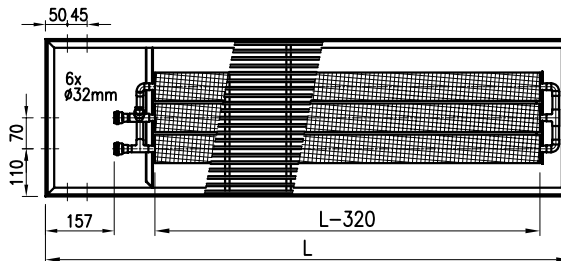

FLK 30-09
FLK 30-11
FLK 30-14