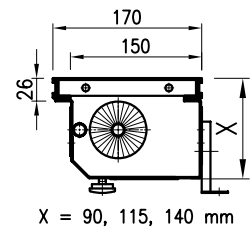

FLK 10-09
FLK 10-11
FLK 10-14