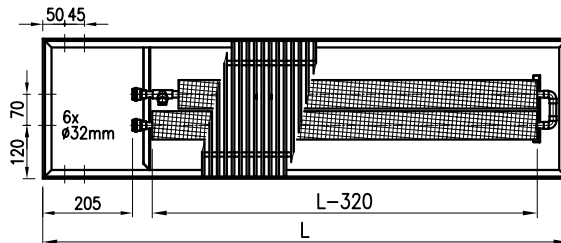

FLK 20-09
FLK 20-11
FLK 20-14