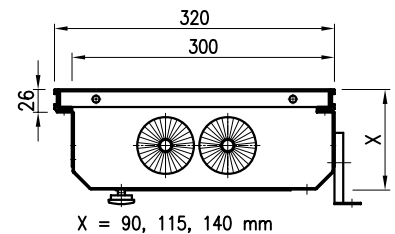

FLK 20-09
FLK 20-11
FLK 20-14