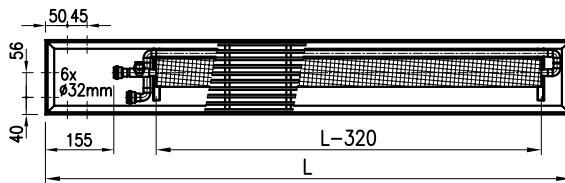

InFloor

Installationsalternativ forts.

Watt InFloor, typ FLK

Enbart utrustad med konvektionselement. Moderat värmeavgivning gör att FLK är utmärkt att placera vid fönsterytor för att reducera kallras. Kan förses med dränering.

FLK 10-09
FLK 10-11
FLK 10-14

FLK 20-09
FLK 20-11
FLK 20-14

FLK 30-09
FLK 30-11
FLK 30-14

FLK 40-09
FLK 40-11
FLK 40-14