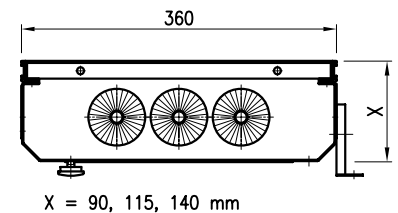

FLK 30-09
FLK 30-11
FLK 30-14