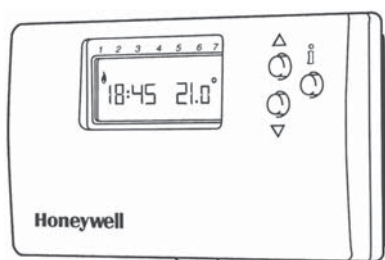

Reglering till varje behov

Oavsett vilka krav och önskemål som finns, har vi lösningar. Watt Heating ställer alltid frågan om vilka krav som finns för att sedan lämna alternativa lösningar.