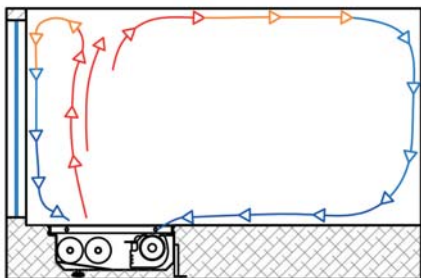

Experter till förfogande

Hur Du löser Ditt behov av värme är största vikt för att få optimalt utbyte. En stab av tekniker hjälper Dig under hela projekteringsstadiet.