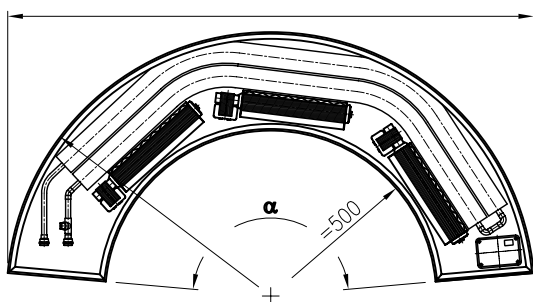

InFloor

Detaljerna som gör helheten

Värmeelement ger lång livstid

Det unika patenterade värmeelementet är hjärtat i konvektor In Floor. Genom sin unika konstruktion motstår detta fysisk åverkan och är på så sätt lätt att hålla ren. På så sätt tillförsäkras konvektorn samma driftsförhållande under hela dess livslängd.