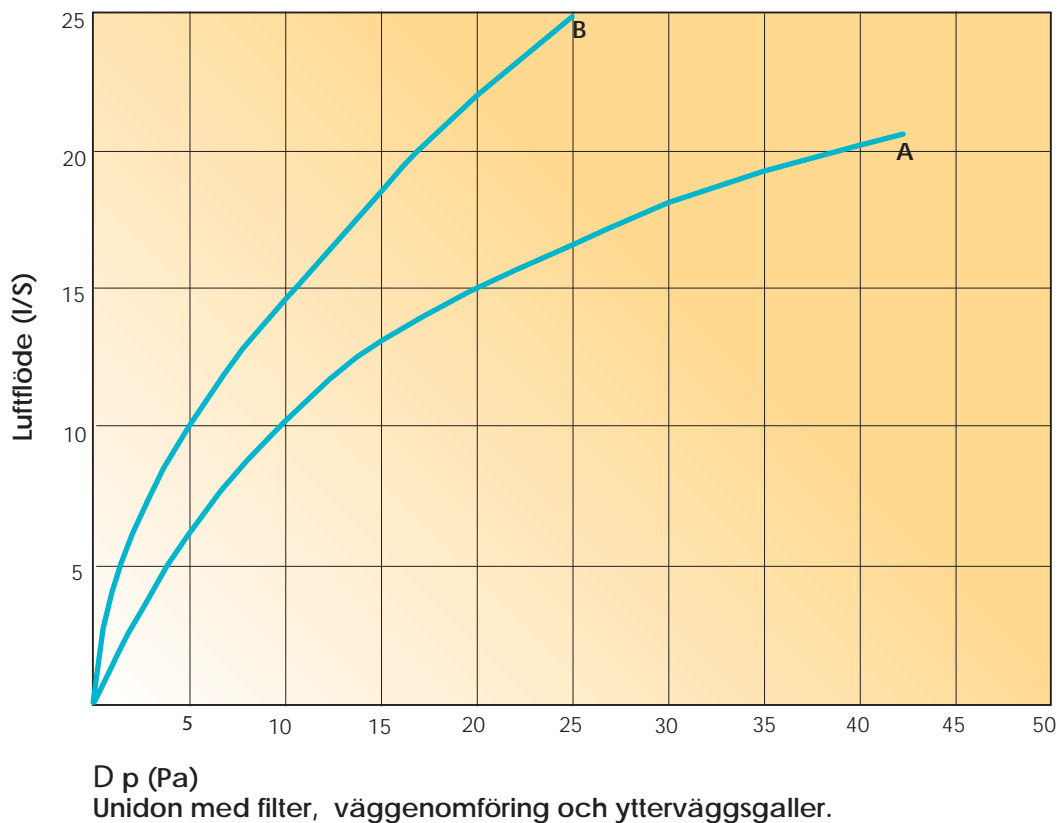

Unidon

Luftkapacitetskurva för Unidon

A = Kapacitet vid intagskanal \varnothing 100 mm. Intagsarea 7 850 mm². Längd 400 mm, filter EU 7 och ytterväggsgaller.

Alternativt

Kapacitet vid intagskanal 250 x 35 mm. Intagsarea 8 750mm². Längd 400 mm, filter EU 7 och ytterväggsgaller.

B = Kapacitet vid intagskanal 2 x \varnothing 100 mm. Intagsarea 15 700 mm². Längd 400 mm, filter EU 7 och ytterväggsgaller.